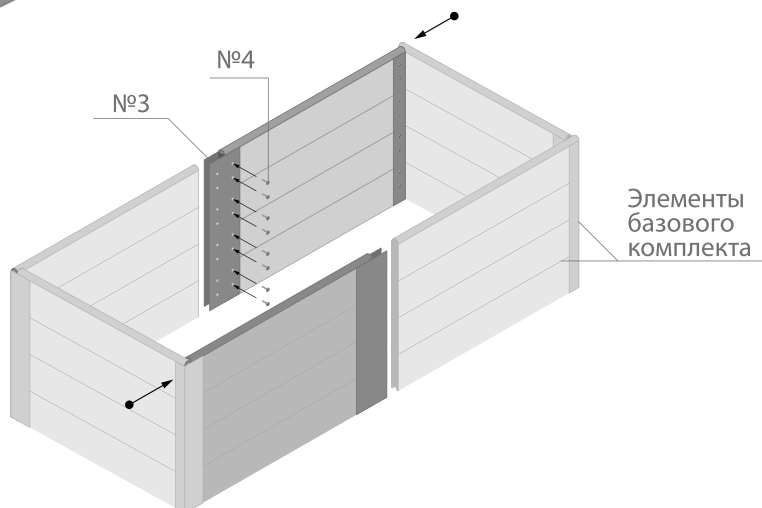

### Комплект поставки Компостер НАША ГРЯДКА (комплект доборных элементов).

Обозначение	Вид	Наименование	800 л.	1000 л.	Количество, шт	Упаковка
№1		Панель 200 мм	995 мм		6	Пакет А 2 шт
		Панель 250 мм		995 мм	6	
№2		Панель 200 мм с окантовочным профилем	995 мм		2	
		Панель 250 мм с окантовочным профилем		995 мм	2	
№3		Соединительный элемент	800 мм	1000 мм	2	Пакет Б 1 шт
№4		Саморез с прессшайбой			32	

### Инструкция по сборке

Сборка короба должна производиться в просторном, хорошо освещенном месте при соблюдении необходимых мер предосторожности. При использовании электроинструмента необходимо следовать инструкции по эксплуатации применяемого инструмента.

Для сборки Вам понадобятся

\*при необходимости Вы можете уменьшить длину любого элемента с помощью ножовки или электролобзика.

Соберите панели (№1) с панелью с окантовочным профилем (№2) с помощью киянки как показано на схеме. Вместо киянки допускается использовать молоток и деревянный брусок или доску.