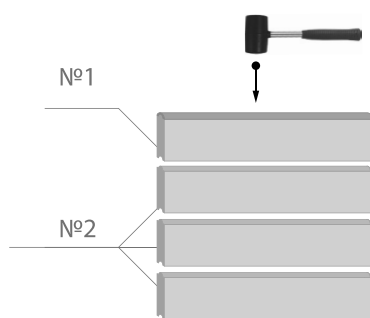

### Комплект поставки Компостер НАША ГРЯДКА (комплект доборных элементов).

Обозначение	Вид	Наименование	800 л.	1000 л.	Количество, шт	Упаковка
№1		Панель 200 мм	995 мм		6	Пакет А 2 шт
		Панель 250 мм		995 мм	6	
№2		Панель 200 мм с окантовочным профилем	995 мм		2	
		Панель 250 мм с окантовочным профилем		995 мм	2	
№3		Соединительный элемент	800 мм	1000 мм	2	Пакет Б 1 шт
№4		Саморез с прессшайбой			32	

### Инструкция по сборке

Сборка короба должна производиться в просторном, хорошо освещенном месте при соблюдении необходимых мер предосторожности. При использовании электроинструмента необходимо следовать инструкции по эксплуатации применяемого инструмента.

Для сборки Вам понадобятся

\*при необходимости Вы можете уменьшить длину любого элемента с помощью ножовки или электролобзика.

Соберите панели (№1) с панелью с окантовочным профилем (№2) с помощью киянки как показано на схеме. Вместо киянки допускается использовать молоток и деревянный брусок или доску.