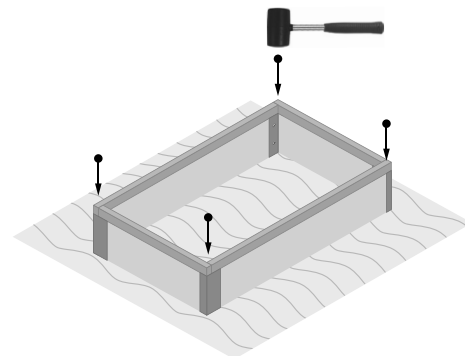

Используя базовый комплект короба НАША ГРЯДКА, Вы можете сформировать грядку шириной до 1 м, неограниченно наращивая длину при помощи комплектов доборных элементов. Высота короба от уровня грунта 22 см, угловые и соединительные элементы заглубляются в грунт. Короб необходимо собрать в соответствии с инструкцией.

* В зависимости от ширины изделия: 0,7 м / 0,8 м / 0,9 м / 1,0 м.

Инструкция по сборке

Сборка короба должна производиться в просторном, хорошо освещенном месте при соблюдении необходимых мер предосторожности. При использовании электроинструмента необходимо следовать инструкции по эксплуатации применяемого инструмента.

Для сборки Вам понадобятся

*при необходимости Вы можете уменьшить длину любого элемента с помощью ножовки или электролобзика.

Вставьте панель в сборе с окантовочным профилем (№1 или №2) в угловой элемент (№3) как показано на схеме. Закрепите двумя саморезами с пресшайбой (№4).

Соберите панели в сборе с окантовочным и угловым профилем как показано на схеме. Закрепите каждое соединение двумя саморезами с пресшайбой (№4).

Установите собранный короб на грунт и заглубите до необходимого уровня с помощью киянки. Вместо киянки допускается использовать молоток и деревянный брусок или доску.