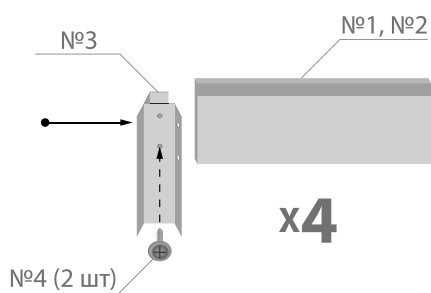

Используя базовый комплект короба НАША ГРЯДКА, Вы можете сформировать грядку шириной до 1 м, неограниченно наращивая длину при помощи комплектов доборных элементов. Высота короба от уровня грунта 22 см, угловые и соединительные элементы заглубляются в грунт. Короб необходимо собрать в соответствии с инструкцией.

Комплект поставки короба НАША ГРЯДКА (базовый комплект)

Обозначение	Вид	Наименование	Длина, ± 5 мм	Количество, шт
№1		Продольная панель в сборе с окантовочным профилем	1958	2
№2		Поперечная панель в сборе с окантовочным профилем	658/758/858/958*	2
№3		Угловой элемент	300	4
№4		Саморез с пресшайбой		16

* В зависимости от ширины изделия: 0,7 м / 0,8 м / 0,9 м / 1,0 м.

Инструкция по сборке

Сборка короба должна производиться в просторном, хорошо освещенном месте при соблюдении необходимых мер предосторожности. При использовании электроинструмента необходимо следовать инструкции по эксплуатации применяемого инструмента.

Для сборки Вам понадобятся

*при необходимости Вы можете уменьшить длину любого элемента с помощью ножовки или электролобзика.

Вставьте панель в сборе с окантовочным профилем (№1 или №2) в угловой элемент (№3) как показано на схеме. Закрепите двумя саморезами с пресшайбой (№4).