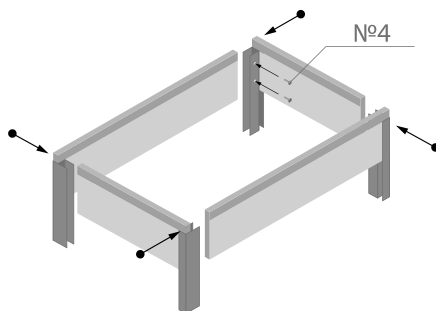

Используя базовый комплект короба НАША ГРЯДКА, Вы можете сформировать грядку шириной до 1 м, неограниченно наращивая длину при помощи комплектов доборных элементов. Высота короба от уровня грунта 22 см, угловые и соединительные элементы заглубляются в грунт. Короб необходимо собрать в соответствии с инструкцией.

Комплект поставки короба НАША ГРЯДКА (базовый комплект)

Обозначение	Вид	Наименование	Длина, ± 5 мм	Количество, шт
№1		Продольная панель в сборе с окантовочным профилем	1958	2
№2		Поперечная панель в сборе с окантовочным профилем	658/758/858/958*	2
№3		Угловой элемент	300	4
№4		Саморез с пресшайбой		16

* В зависимости от ширины изделия: 0,7 м / 0,8 м / 0,9 м / 1,0 м.

Инструкция по сборке

Сборка короба должна производиться в просторном, хорошо освещенном месте при соблюдении необходимых мер предосторожности. При использовании электроинструмента необходимо следовать инструкции по эксплуатации применяемого инструмента.

Для сборки Вам понадобятся

*при необходимости Вы можете уменьшить длину любого элемента с помощью ножовки или электролобзика.

Вставьте панель в сборе с окантовочным профилем (№1 или №2) в угловой элемент (№3) как показано на схеме. Закрепите двумя саморезами с пресшайбой (№4).